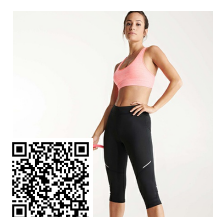

ICARIA WOMAN LG6695