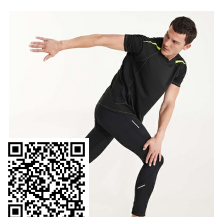

POWIĄZANE PRODUKTY

BRISTOL LG0406