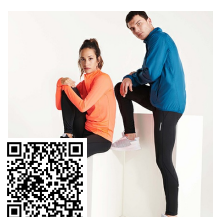

ADELAIDA LG0459