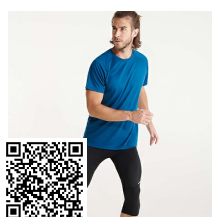

ICARIA LG6694